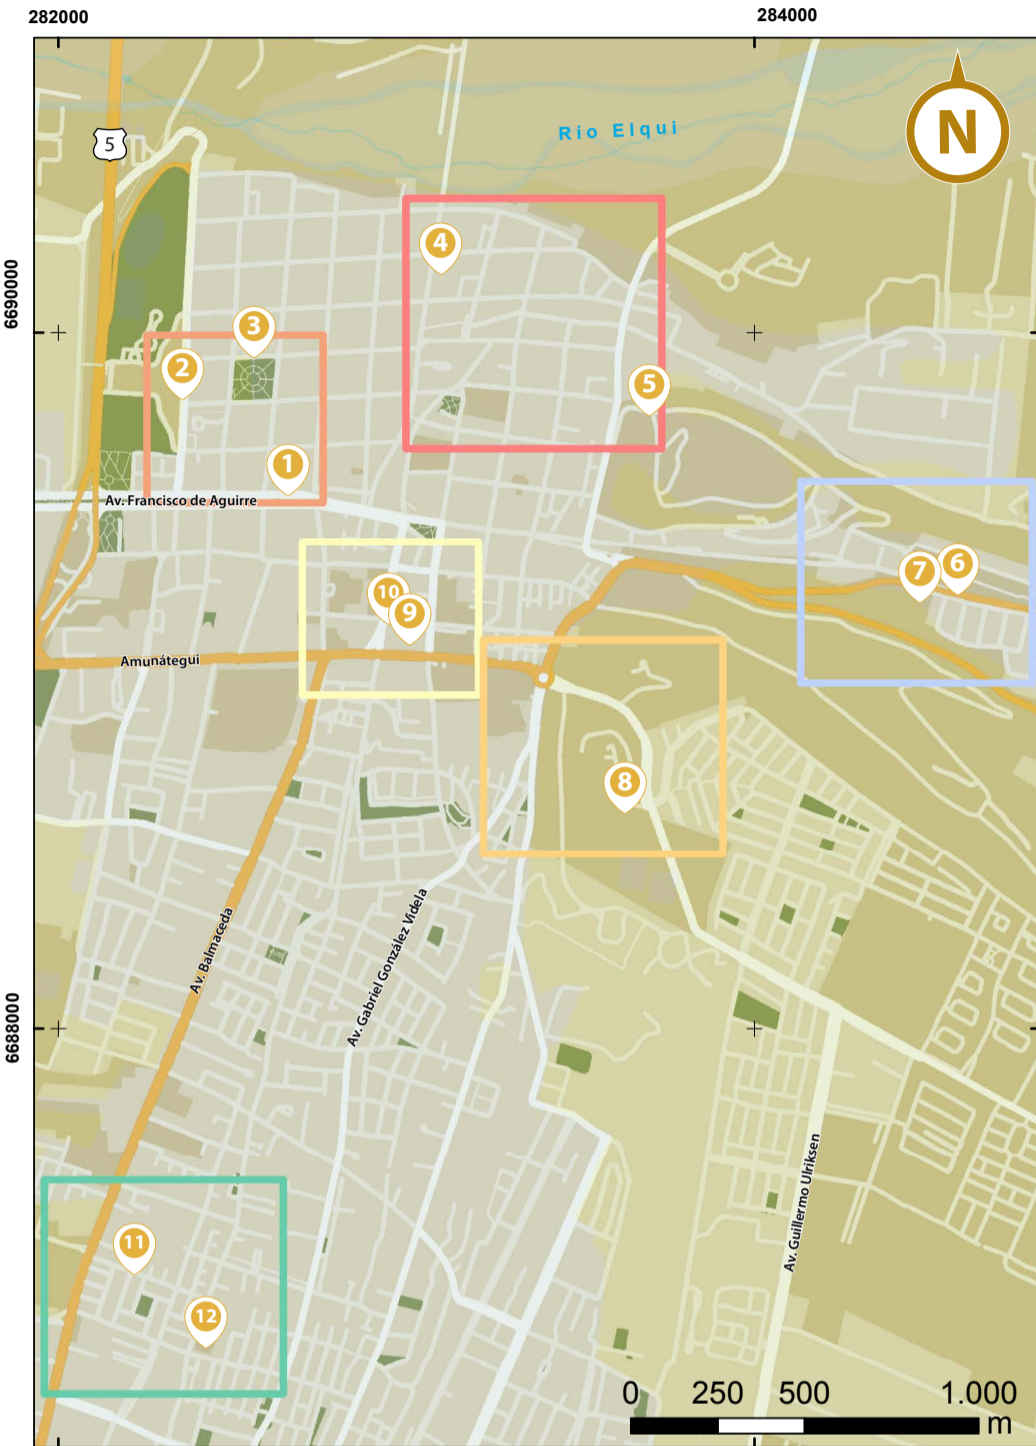

**Tramo Elqui**

**Circuito La Serena: Zona Urbana**

**Circuito Coquimbo**

**Circuito Andacollo**

**Circuito La Serena: Zona rural de Los Corrales y Vicuña**

**Tramo Limarí**

**Tramo Choapa**

**Región de Coquimbo**

**Chile**

**Teléfonos de emergencia**

- 131 Ambulancia
- 132 Bomberos
- 133 Carabineros

**Tramo Elqui**

**Circuito La Serena**

1. Casa "Verdad, Justicia y Memoria" en La Serena.
2. Memorial Detenidos Desaparecidos y Ejecutados Políticos de la Región de Coquimbo.
3. Intendencia Regional de Coquimbo (Actual Gobierno Regional).
4. Primera Comisaría de Carabineros de Chile, La Serena.
5. Regimiento de Artillería N° 2 Arica de La Serena (actual Regimiento de Infantería N° 21 de Coquimbo).
6. Memorial del Cementerio General Municipal de La Serena.
7. Recinto CNI Casa de Piedra, La Serena.
8. Universidad de La Serena.
9. Ex Cárcel Pública de La Serena
10. Cuartel Central Policía de Investigaciones (PDI) La Serena.
11. Cárcel de Mujeres del Buen Pastor (Casa Correccional Femenina del Buen Pastor de La Serena).

**Circuito Andacollo**

1. Tenencia de Carabineros de Andacollo (actual Comisaría de Carabineros).
2. Casa de Pascual Guerrero, Andacollo.

**Tramo Limarí**

**Circuito Ovalle**

1. Casa de la Memoria de Ovalle
2. Comisaría de Carabineros N° 3, Ovalle.
3. Cárcel Pública de Ovalle.
4. Memorial Ex Presas, Ex Presos, Torturados y Perseguidos Políticos de la Provincia del Limarí, Ovalle.
5. Memoriales Hospital de Ovalle, Placa en memoria del doctor Jorge Jordán Dominic y Monolito en memoria de las víctimas ejecutadas del Limarí.
6. Placas Memoriales a las Víctimas de la Caravana de la Muerte, Cementerio de Ovalle.
7. Memorial Gabriel Vergara, Villaseca.
8. Comisaría de Monte Patria