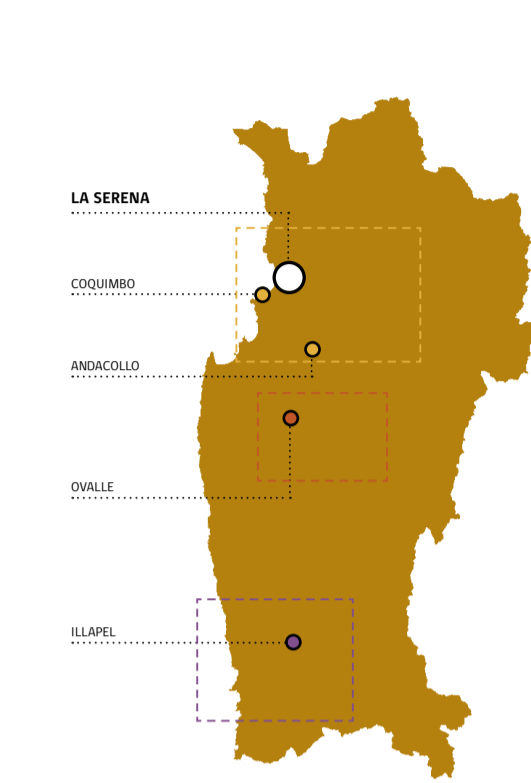

**Tramo Elqui**

**Circuito La Serena: Zona Urbana**

**Circuito Coquimbo**

**Circuito Andacollo**

**Circuito La Serena: Zona rural de Los Corrales y Vicuña**

**Tramo Limarí**

**Tramo Choapa**

**Región de Coquimbo**

**Chile**

**Teléfonos de emergencia**

- 131 Ambulancia
- 132 Bomberos
- 133 Carabineros

**Tramo Elqui**

**Circuito La Serena**

1. Casa "Verdad, Justicia y Memoria" en La Serena.
2. Memorial Detenidos Desaparecidos y Ejecutados Políticos de la Región de Coquimbo.
3. Intendencia Regional de Coquimbo (Actual Gobierno Regional).
4. Primera Comisaría de Carabineros de Chile, La Serena.
5. Regimiento de Artillería N° 2 Arica de La Serena (actual Regimiento de Infantería N° 21 de Coquimbo).
6. Memorial del Cementerio General Municipal de La Serena.
7. Recinto CNI Casa de Piedra, La Serena.
8. Universidad de La Serena.
9. Ex Cárcel Pública de La Serena
10. Cuartel Central Policía de Investigaciones (PDI) La Serena.
11. Cárcel de Mujeres del Buen Pastor (Casa Correccional Femenina del Buen Pastor de La Serena).

**Circuito Andacollo**

1. Tenencia de Carabineros de Andacollo (actual Comisaría de Carabineros).
2. Casa de Pascual Guerrero, Andacollo.

**Tramo Limarí**

**Circuito Ovalle**

1. Casa de la Memoria de Ovalle
2. Comisaría de Carabineros N° 3, Ovalle.
3. Cárcel Pública de Ovalle.
4. Memorial Ex Presas, Ex Presos, Torturados y Perseguidos Políticos de la Provincia del Limarí, Ovalle.
5. Memoriales Hospital de Ovalle, Placa en memoria del doctor Jorge Jordán Dominic y Monolito en memoria de las víctimas ejecutadas del Limarí.
6. Placas Memoriales a las Víctimas de la Caravana de la Muerte, Cementerio de Ovalle.
7. Memorial Gabriel Vergara, Villaseca.
8. Comisaría de Monte Patria