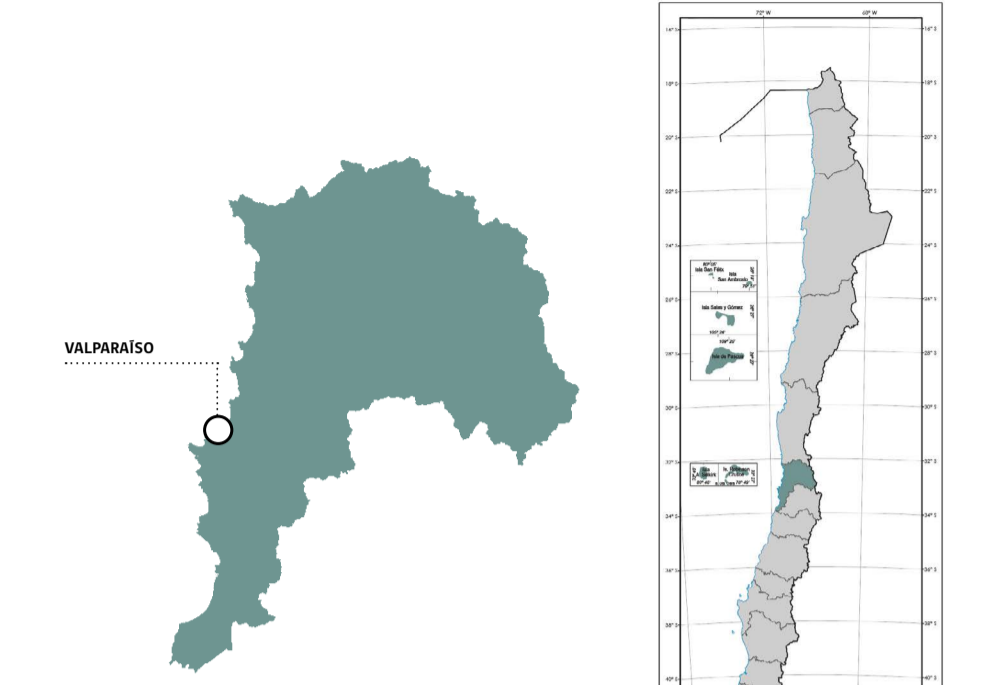

Región de Valparaíso Chile

Teléfonos de emergencia

- 131 Ambulancia
- 132 Bomberos
- 133 Carabineros

Tramo Valparaíso / Viña del Mar Tramo San Antonio

- | | |
|--|--|
| <ol style="list-style-type: none"> 1. Centro de Detención Cuartel Almirante Silva Palma 2. Parque Cultural de Valparaíso (ex cárcel): Centro de Detención 3. Casa Memoria de Valparaíso 4. Placa en Liceo Matilde Brandau de Ross, ex Liceo N°2 de Niñas: Centro de Detención 5. Monumento a los Detenidos Desaparecidos y Ejecutados Políticos por la Dictadura Militar en la Región de Valparaíso 6. Ex Cárcel de Mujeres Buen Pastor de Valparaíso 7. Recinto CNI Viña del Mar | <ol style="list-style-type: none"> 1. Memorial de los Ejecutados y Detenidos Desaparecidos de San Antonio. 2. Estibadores Puerto de San Antonio. 3. Recinto Penitenciario de San Antonio 4. Regimiento Tejas Verdes. 5. Ex centro de Detención en Balneario Popular Rocas de Santo Domingo. 6. Mario Martínez (Rocas de Santo Domingo) |
|--|--|

Tramo San Felipe / Los Andes Hitos Satélites

- | | |
|---|---|
| <ol style="list-style-type: none"> 1. Sector Las Coimas: Ejecutados Políticos. 2. Ex Cárcel Pública de San Felipe: Médico Absalón Wegner. 3. Patricio Manzano: Escuela FF.EE. Carabineros Los Andes. | <ol style="list-style-type: none"> 1. Marta Ugarte: Playa La Ballena, Los Molles. 2. Campamento de Prisioneros Melinka-Puchuncaví. 3. Campamento de Prisioneros Ritoque. 4. Monumento en Memoria de Antonio Llidó Mengual. 5. Residencias de la Memoria, Limache 6. Campamento de Prisioneros Isla Riesco, Colliguay 7. Base Aeronaval El Belloto, Quilpué |
|---|---|