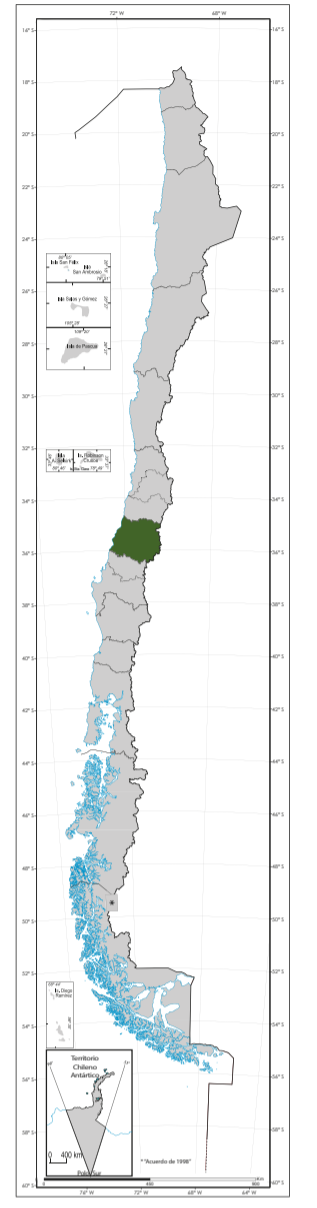

Región del Maule

Teléfonos de emergencia

- 131 Ambulancia
- 132 Bomberos
- 133 Carabineros

Chile

Círculo Curicó

1. Memorial Cementerio General de Curicó
2. Cárcel de Curicó

Círculo Cauquenes

1. Cementerio Municipal de Cauquenes
2. Placa Hospital San Juan de Dios
3. Ex cárcel de Cauquenes
4. Liceo Antonio Varas, Placa

Círculo Talca

1. Memorial Universidad de Talca
2. Memorial de DD.DD y EE.PP. del Cementerio de Talca
3. Regimiento Infantería N°16 (ex Chorrillos)
4. Mujeres de Chile (Mudechi)
5. Sitio de Memoria ex recinto DINA/CNI
6. Obispado de Talca
7. Cárcel de Talca
8. Memorial escultura "La Espera en el Tiempo"
9. Plaza Adriana Bórquez
10. Hospital Regional de Talca
11. Memorial "Todas las Memorias en un solo Jardín"

Círculo Parral

1. Memorial de DD.DD. y EE.PP. de Parral, Cementerio parroquial
2. Sitio de Memoria, Cuartel Brigada Regional Sur DINA
3. Cárcel de Parral
4. Colonia Dignidad, conjunto de inmuebles y sitios

Círculo Linares

1. Memorial "Un Abrazo y un Saludo al Recuerdo"
2. Puente Brisas de Loncomilla
3. Cárcel de Mujeres Buen Pastor, Linares
4. Escuela de Artillería de Linares / Fiscalía Militar
5. Memorial de DD.DD y EE.PP. de Linares
6. Monumento a Obispo Carlos Camus
7. Obispado de Linares
8. Cárcel de Linares
9. Plazoleta Víctor Jara